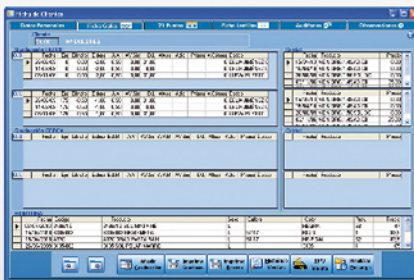

Graduaciones