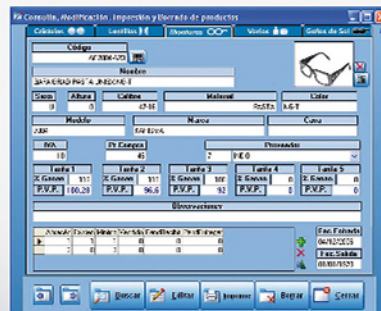

Ficha de Montura